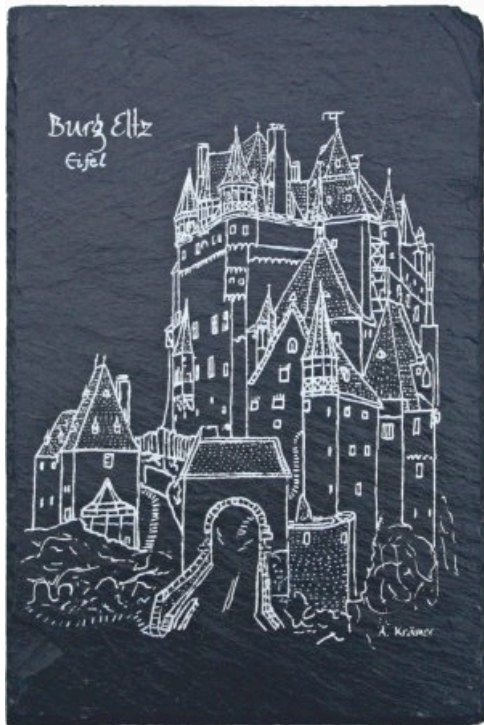

Schiefer & Basalt

Schieferbilder mit Motiven aus der Region, Souvenirs, Dekoartikel, Schmuckanhänger, Kreuze, Vasen, Fossilien u. v. m.

Kunsth Handwerk Aloys Krämer

Finstingenstraße 24, 56727 Mayen, Tel.: 0 26 51/ 7 11 44,
www.szene-kunsth Handwerk.de/alloys-kraemer